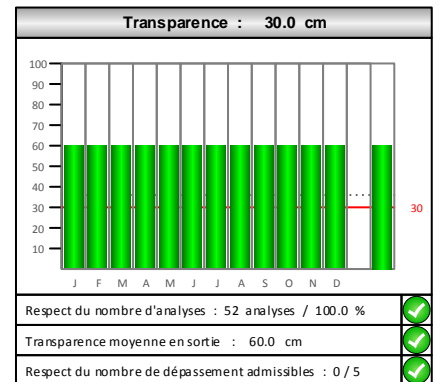

ETAT DE FRIBOURG
STAAT FREIBURG

Evaluation globale.

1. Niveau de performance : 2 points
Appréciation : Excellent

2. Nombre d'analyses : 100 %
Appréciation : Excellent

Excellent	0 - 4 points	$\geq 90\%$
Bon	5 - 6 points	
Satisfaisant	7 - 10 points	80 - 89.9 %
Insuffisant	> 10 points	< 80 %