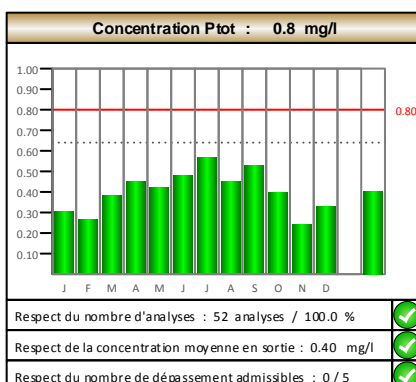

ETAT DE FRIBOURG
STAAT FREIBURG

Evaluation globale.

1. Niveau de performance : 2 points
Appréciation : Excellent

2. Nombre d'analyses : 100 %
Appréciation : Excellent

Excellent	0 - 4 points	$\geq 90\%$
Bon	5 - 6 points	
Satisfaisant	7 - 10 points	80 - 89.9 %
Insuffisant	> 10 points	< 80 %