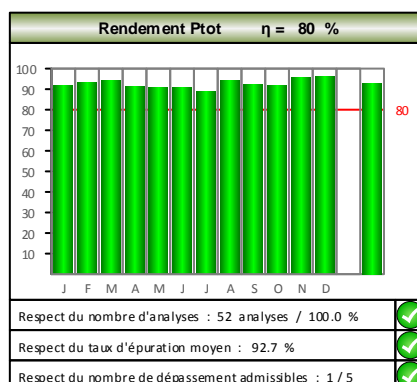

ETAT DE FRIBOURG
STAAT FREIBURG

Evaluation globale.

1. Niveau de performance : 2 points
Appréciation : Excellent

2. Nombre d'analyses : 100 %
Appréciation : Excellent

Excellent	0 - 4 points	$\geq 90\%$
Bon	5 - 6 points	
Satisfaisant	7 - 10 points	80 - 89.9 %
Insuffisant	> 10 points	< 80 %