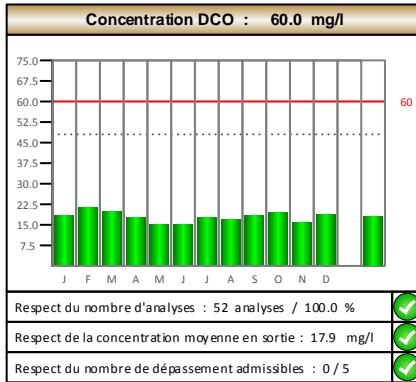

ETAT DE FRIBOURG
STAAT FREIBURG

Evaluation globale.

1. Niveau de performance : 2 points
Appréciation : Excellent

2. Nombre d'analyses : 100 %
Appréciation : Excellent

Excellent	0 - 4 points	$\geq 90\%$
Bon	5 - 6 points	
Satisfaisant	7 - 10 points	80 - 89.9 %
Insuffisant	> 10 points	< 80 %