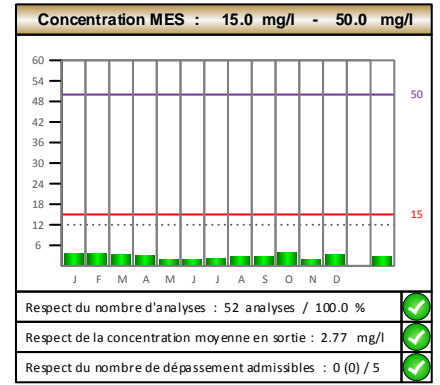

ETAT DE FRIBOURG
STAAT FREIBURG

Evaluation globale.

1. Niveau de performance : 2 points
Appréciation : Excellent

2. Nombre d'analyses : 100 %
Appréciation : Excellent

Excellent	0 - 4 points	$\geq 90\%$
Bon	5 - 6 points	
Satisfaisant	7 - 10 points	80 - 89.9 %
Insuffisant	> 10 points	< 80 %