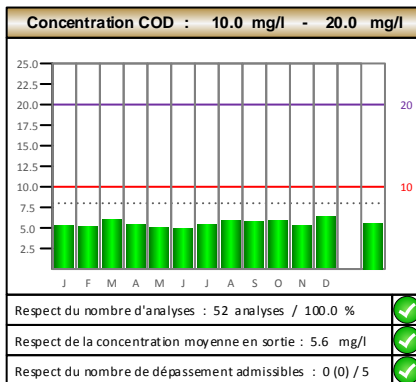

ETAT DE FRIBOURG
STAAT FREIBURG

Evaluation globale.

1. Niveau de performance : 2 points
Appréciation : Excellent

2. Nombre d'analyses : 100 %
Appréciation : Excellent

Excellent	0 - 4 points	$\geq 90\%$
Bon	5 - 6 points	
Satisfaisant	7 - 10 points	80 - 89.9 %
Insuffisant	> 10 points	< 80 %