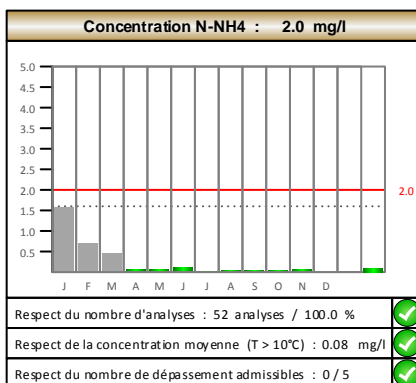

ETAT DE FRIBOURG
STAAT FREIBURG

Evaluation globale.

1. Niveau de performance : 2 points
Appréciation : Excellent

2. Nombre d'analyses : 100 %
Appréciation : Excellent

Excellent	0 - 4 points	$\geq 90\%$
Bon	5 - 6 points	
Satisfaisant	7 - 10 points	80 - 89.9 %
Insuffisant	> 10 points	< 80 %