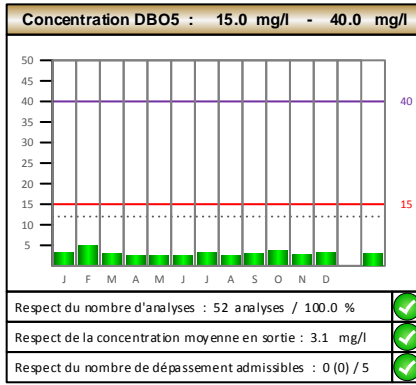

ETAT DE FRIBOURG
STAAT FREIBURG

Evaluation globale.

1. Niveau de performance : 2 points
Appréciation : Excellent

2. Nombre d'analyses : 100 %
Appréciation : Excellent

Excellent	0 - 4 points	$\geq 90\%$
Bon	5 - 6 points	
Satisfaisant	7 - 10 points	80 - 89.9 %
Insuffisant	> 10 points	< 80 %