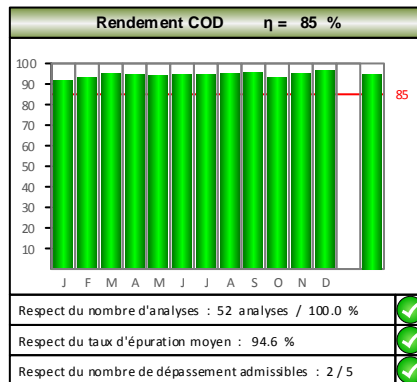

ETAT DE FRIBOURG
STAAT FREIBURG

Evaluation globale.

1. Niveau de performance : 2 points
Appréciation : Excellent

2. Nombre d'analyses : 100 %
Appréciation : Excellent

Excellent	0 - 4 points	$\geq 90\%$
Bon	5 - 6 points	
Satisfaisant	7 - 10 points	80 - 89.9 %
Insuffisant	> 10 points	< 80 %