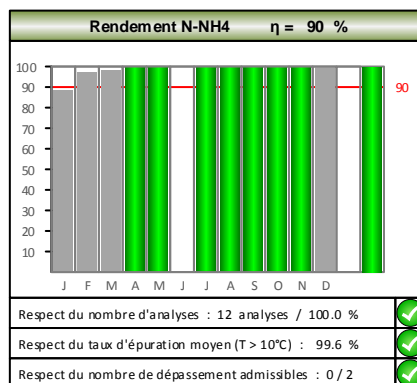

ETAT DE FRIBOURG
STAAT FREIBURG

Evaluation globale.

1. Niveau de performance : 2 points
Appréciation : Excellent

2. Nombre d'analyses : 100 %
Appréciation : Excellent

Excellent	0 - 4 points	$\geq 90\%$
Bon	5 - 6 points	
Satisfaisant	7 - 10 points	80 - 89.9 %
Insuffisant	> 10 points	< 80 %