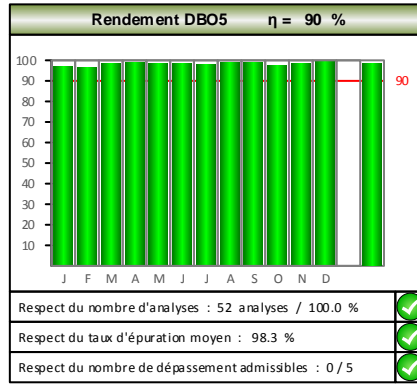

ETAT DE FRIBOURG
STAAT FREIBURG

Evaluation globale.

1. Niveau de performance : 2 points
Appréciation : Excellent

2. Nombre d'analyses : 100 %
Appréciation : Excellent

Excellent	0 - 4 points	$\geq 90\%$
Bon	5 - 6 points	
Satisfaisant	7 - 10 points	80 - 89.9 %
Insuffisant	> 10 points	< 80 %