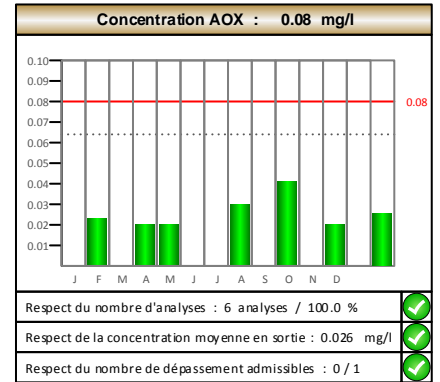

ETAT DE FRIBOURG
STAAT FREIBURG

Evaluation globale.

1. Niveau de performance : 2 points
Appréciation : Excellent

2. Nombre d'analyses : 100 %
Appréciation : Excellent

Excellent	0 - 4 points	$\geq 90\%$
Bon	5 - 6 points	
Satisfaisant	7 - 10 points	80 - 89.9 %
Insuffisant	> 10 points	< 80 %