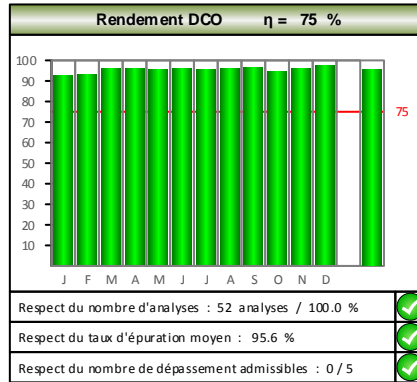

ETAT DE FRIBOURG
STAAT FREIBURG

Evaluation globale.

1. Niveau de performance : 2 points
Appréciation : Excellent

2. Nombre d'analyses : 100 %
Appréciation : Excellent

Excellent	0 - 4 points	$\geq 90\%$
Bon	5 - 6 points	
Satisfaisant	7 - 10 points	80 - 89.9 %
Insuffisant	> 10 points	< 80 %