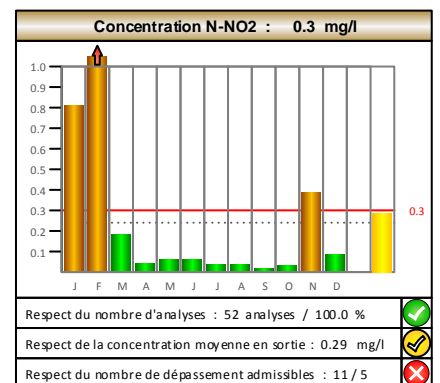

ETAT DE FRIBOURG
STAAT FREIBURG

Evaluation globale.

1. Niveau de performance : 2 points
Appréciation : Excellent

2. Nombre d'analyses : 100 %
Appréciation : Excellent

Excellent	0 - 4 points	$\geq 90\%$
Bon	5 - 6 points	
Satisfaisant	7 - 10 points	80 - 89.9 %
Insuffisant	> 10 points	< 80 %